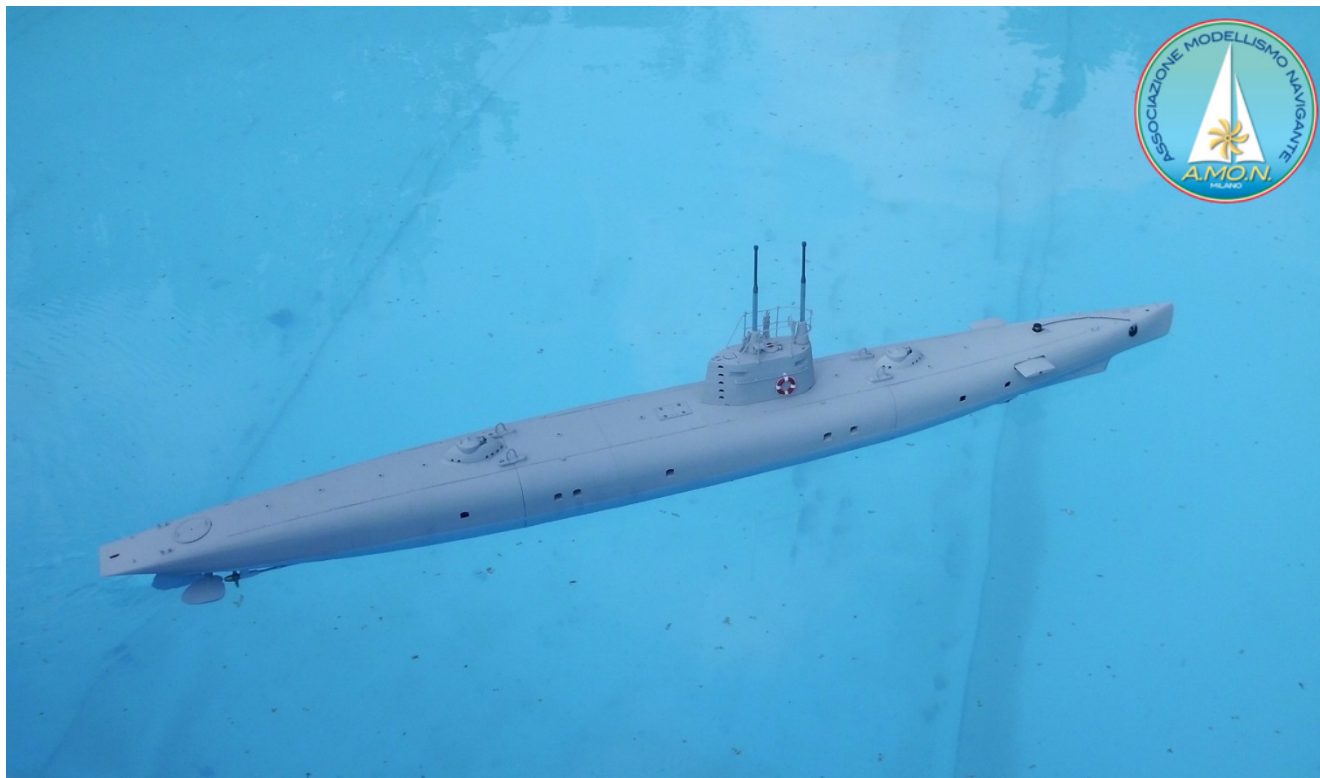

A.M.O.N. Associazione Modellismo Navigante
www.nonsolovele.com
 Fondata nel 1997 da appassionati di modellismo navale radiocomandato

AGOSTO 2019

set.	LUN	MAR	MER	GIO	VEN	SAB	DOMENICA	
31				1	2	3	4	
32	5	6	7	8	9	10	11	
33	12	13	14	15	16	17	18	
34	19	20	21	22	23	24	25	
35	26	27	28	29	30	31		

A.M.O.N. Associazione MOdellismo Navigante
www.nonsolovele.com
 Fondata nel 1997 da appassionati di modellismo navale radiocomandato

SETTEMBRE 2019

Foto: smg Laurenti di Petr Jazek, Bratislava 2018

set.	LUN	MAR	MER	GIO	VEN	SAB	DOMENICA	
35							1	7° campionato sociale IOM Spinone
36	2	3	4	5	6	7	8	5° campionato sociale CR/RG/DF/SB Spinone
37	9	10	11	12	13	14	15	
38	16	17	18	19	20	21	22	4° campionato barche d'epoca Spinone
39	23	24	25	26	27	28	29	Fiera Novegro MILANO
40	30							