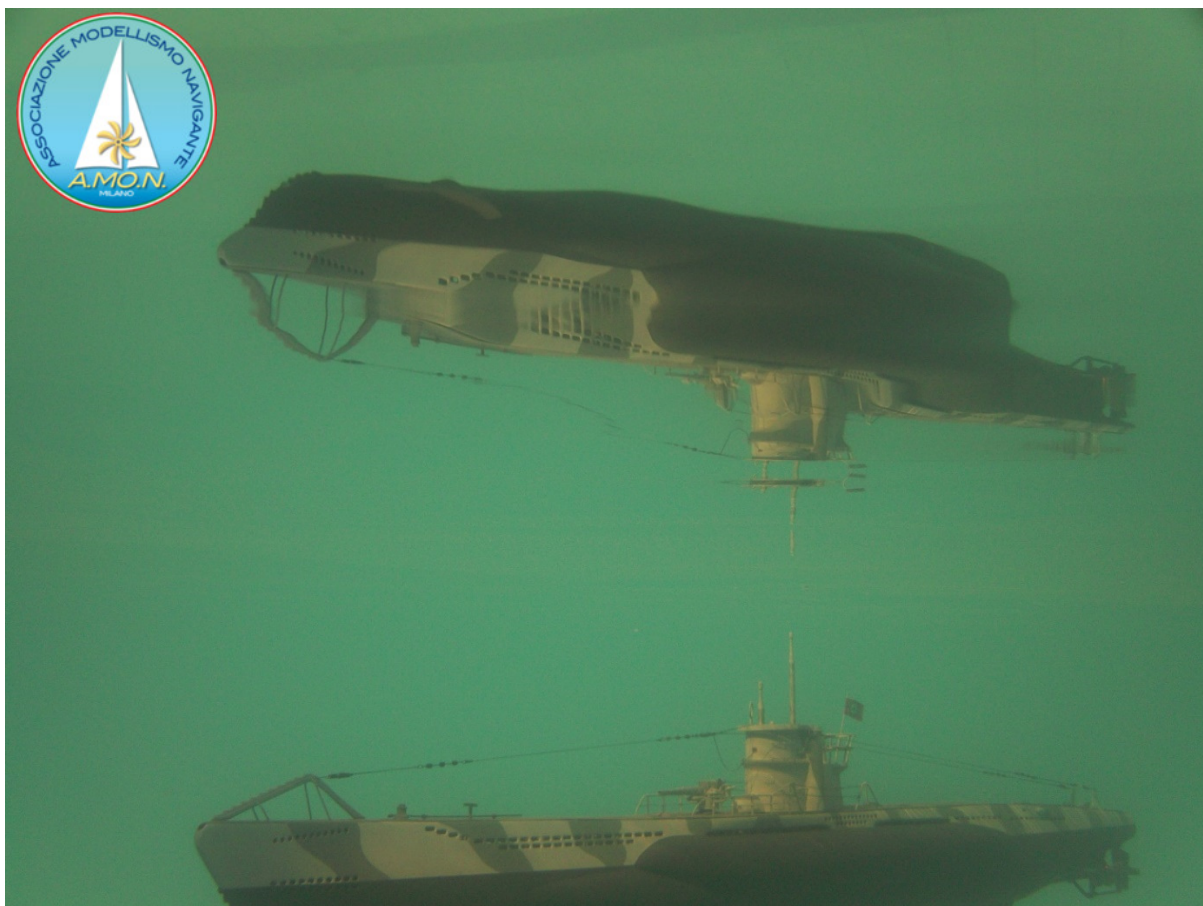

A.M.O.N. Associazione Modellismo Navigante
www.nonsolovele.com
 Fondata nel 1997 da appassionati di modellismo navale radiocomandato

APRILE 2019

Foto: rimorchiatore e U-Boot a Lecco

set.	LUN	MAR	MER	GIO	VEN	SAB	DOMENICA	
14	1	2	3	4	5	6	7	Modelvela Campionato Italiano IOM Orbetello
15	8	9	10	11	12	13	14	Manifestazione tutti in acqua SPINONE
16	15	16	17	18	19	20	21	
17	22	23	24	25	26	27	28	Sommergibili + elettrici Lecco
18	29	30						

A.M.O.N. Associazione MOdellismo Navigante
www.nonsolovele.com
 Fondata nel 1997 da appassionati di modellismo navale radiocomandato

MAGGIO 2019

Foto: regata Navimodel al parco Nord

set.	LUN	MAR	MER	GIO	VEN	SAB	DOMENICA	
18			1	2	3	4	5	3° campionato sociale CR/DFL/SB/RG/DF Omegna
19	6	7	8	9	10	11	12	4° campionato sociale AMON IOM Spinone
20	13	14	15	16	17	18	19	2° campionato barche d'epoca S. Giuliano
21	20	21	22	23	24	25	26	5° campionato sociale AMON IOM Spinone
22	27	28	29	30	31			

A.MO.N. Associazione MOdellismo Navigante
www.nonsolovele.com
 Fondata nel 1997 da appassionati di modellismo navale radiocomandato

GIUGNO 2019

Foto: U-Boot 47 di Franco Belluschi in immersione

set.	LUN	MAR	MER	GIO	VEN	SAB	DOMENICA	
22						1	2	
23	3	4	5	6	7	8	9	
24	10	11	12	13	14	15	16	4° campionato sociale CR/RG/DF/SB Malgrate
25	17	18	19	20	21	22	23	
26	24	25	26	27	28	29	30	6° campionato sociale IOM S. Giuliano