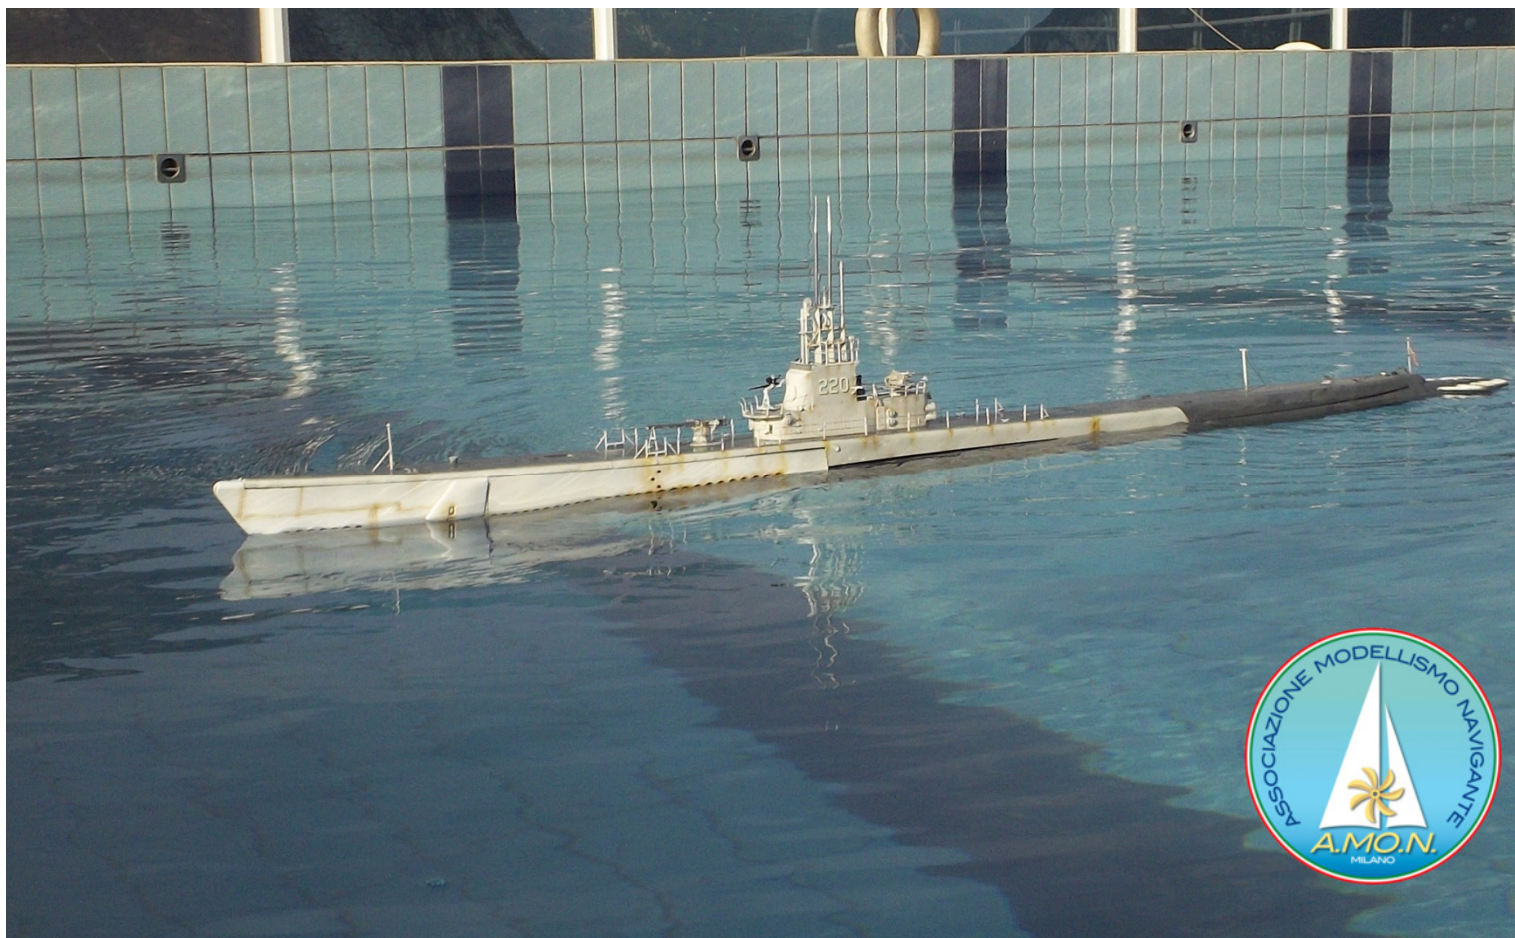

A.MO.N. Associazione MOdellismo Navigante
www.nonsolovele.com
 Fondata nel 1997 da appassionati di modellismo navale radiocomandato

MARZO 2019

Foto: smg. Gato di Franco Belluschi a Lecco

set.	LUN	MAR	MER	GIO	VEN	SAB	DOMENICA
9					1	2	3 2° campionato sociale CR/DFL/SB/RG/DF S. Giuliano
10	4	5	6	7	8	9	10 1° campionato barche d'epoca S. Giuliano Modelvela IOM Ravenna
11	11	12	13	14	15	16	17
12	18	19	20	21	22	23	24 3° campionato sociale AMON IOM S. Giuliano Modelvela IOM Bisceglie
13	25	26	27	28	29	30	31 Sommergibili +elettrici Lecco

A.M.O.N. Associazione Modellismo Navigante
www.nonsolovele.com
 Fondata nel 1997 da appassionati di modellismo navale radiocomandato

APRILE 2019

Foto: rimorchiatore e U-Boot a Lecco

set.	LUN	MAR	MER	GIO	VEN	SAB	DOMENICA	
14	1	2	3	4	5	6	7	Modelvela Campionato Italiano IOM Orbetello
15	8	9	10	11	12	13	14	Manifestazione tutti in acqua SPINONE
16	15	16	17	18	19	20	21	
17	22	23	24	25	26	27	28	Sommergibili + elettrici Lecco
18	29	30						